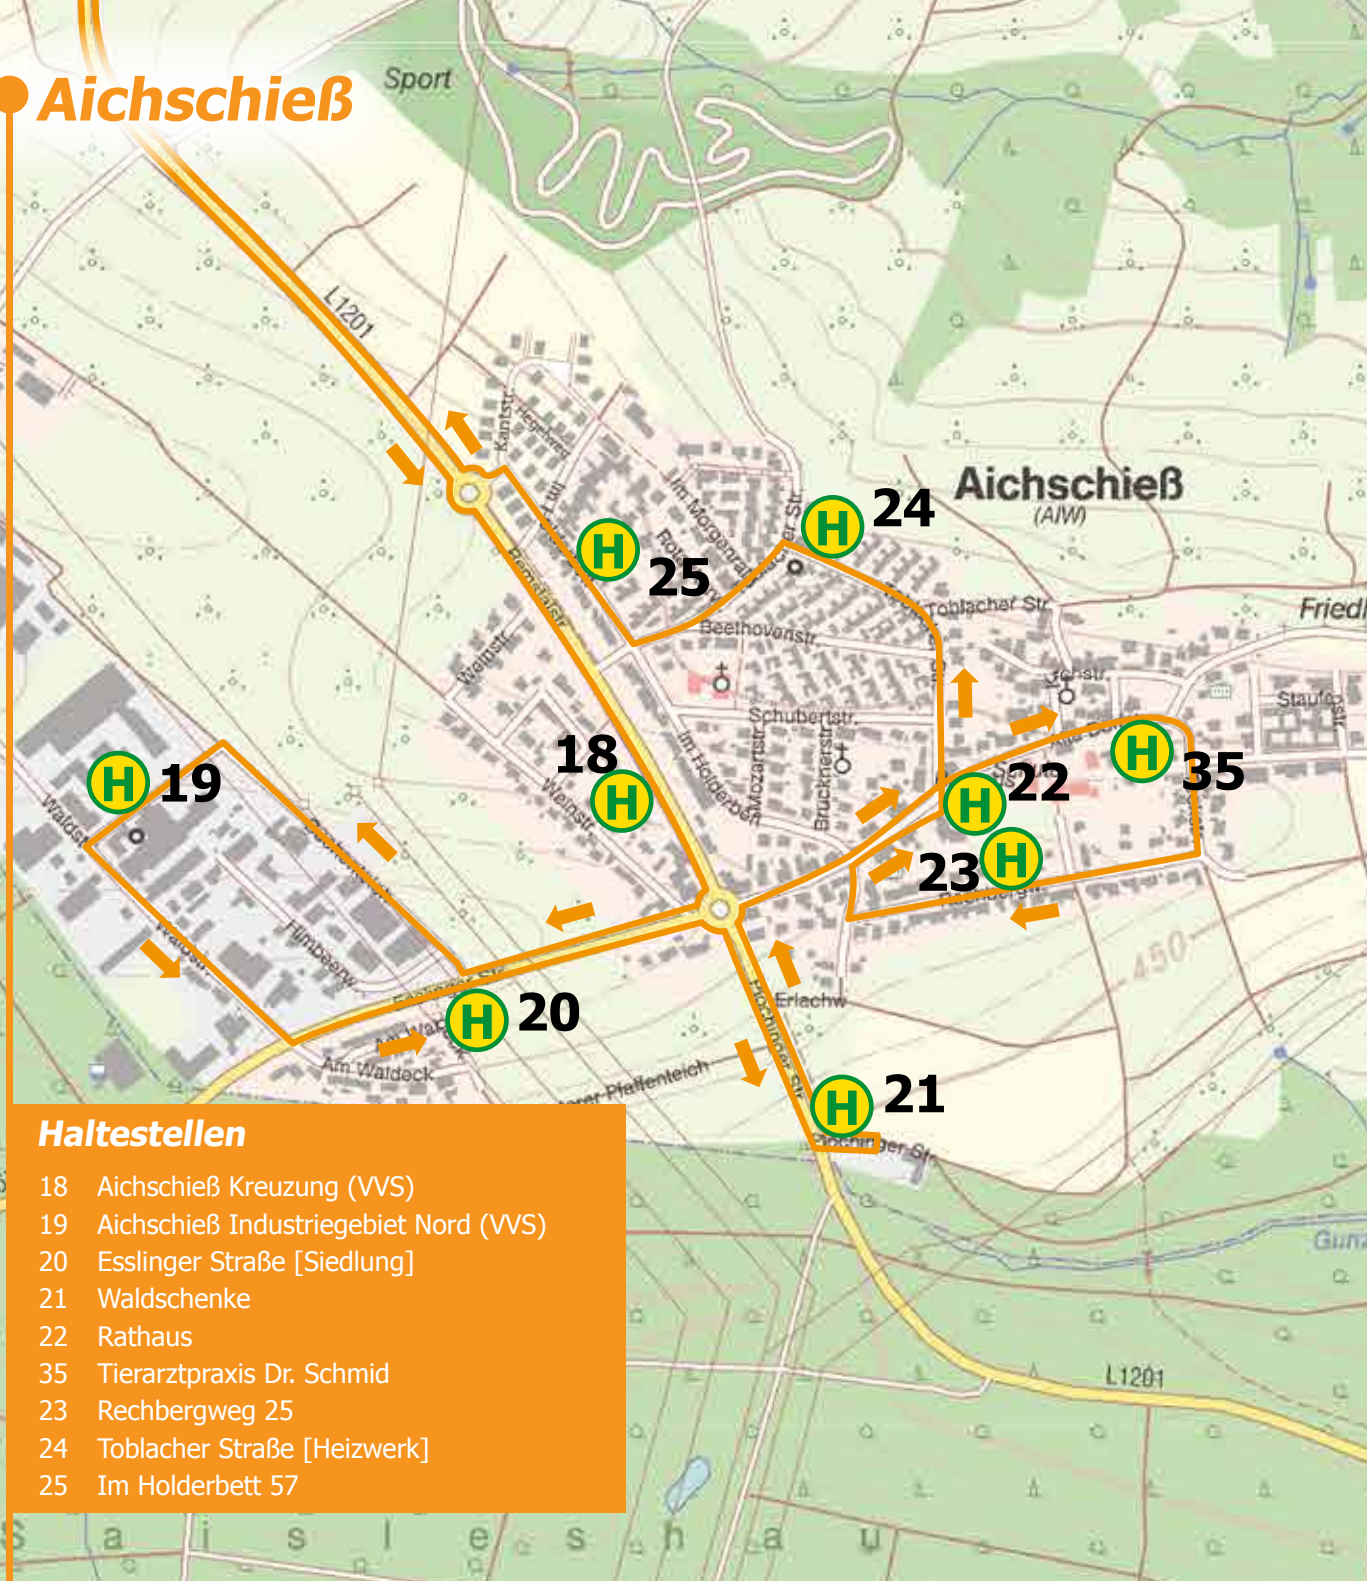

Schanbach - **Aichschieß** - Schanbach

Haltestelle	ab	ab	ab	ab
Schanbach / Zentrum	8:40	10:32	14:10	16:03
Schanbach Seniorenzentrum	8:41	10:33	14:11	16:04
Schanbach Kreisel (VVS) [Albstraße]	8:42	10:34	14:12	16:05
Schanbach Kreisel (VVS)	8:43	10:35	14:13	16:06
Aichschieß Kreuzung (VVS)	8:45	10:37	14:15	16:08
Aichschieß Industriegebiet Nord (VVS)	9:12	10:47	15:12	16:47
Aichschieß Esslinger Straße [Siedlung]	8:47	10:39	14:17	16:10
Aichschieß Waldschenke	8:48	10:40	14:18	16:11
Aichschieß Rathaus	8:49	10:41	14:19	16:12
Aichschieß Tierarztpraxis Dr. Schmid	8:50	10:42	14:20	16:13
Aichschieß Rechbergweg 25	8:51	10:43	14:21	16:14
Aichschieß Toblacher Straße [Heizwerk]	8:52	10:44	14:22	16:15
Aichschieß Im Holderbett 57	8:53	10:45	14:23	16:16
Schanbach Kreisel (VVS) [Albstraße]	8:55	10:47	14:25	16:18
Schanbach Kreisel (VVS)	8:56	10:48	14:26	16:19
Schanbach Rathausplatz	8:58	10:50	14:28	16:21
Schanbach Landgasthof Hirsch	8:59	10:51	14:29	16:22
Schanbach / Zentrum	9:00	10:52	14:30	16:23

Schönheitstreff GbR
 Seestraße 3
 Tel. 0711 / 36 38 52
 www.schoenheitstreff.de

ZIMMERGESCHÄFT CHRISTIAN DIETELBACH

Zimmergeschäft Christian Dietelbach
 Hauptstraße 66
 Tel. 0711 / 36 98 28 38

ZUM LIEDERKRANTZ

Zum Liederkrantz (Schurwaldhalle) | Goutoulas Kiriakos
 Krummhardter Straße 54
 Tel. 0711 / 88 86 05 28

Aichschieß

Sport

Haltestellen

- 18 Aichschieß Kreuzung (VVS)
- 19 Aichschieß Industriegebiet Nord (WS)
- 20 Esslinger Straße [Siedlung]
- 21 Waldschenke
- 22 Rathaus
- 35 Tierarztpraxis Dr. Schmid
- 23 Rechbergweg 25
- 24 Toblacher Straße [Heizwerk]
- 25 Im Holderbett 57