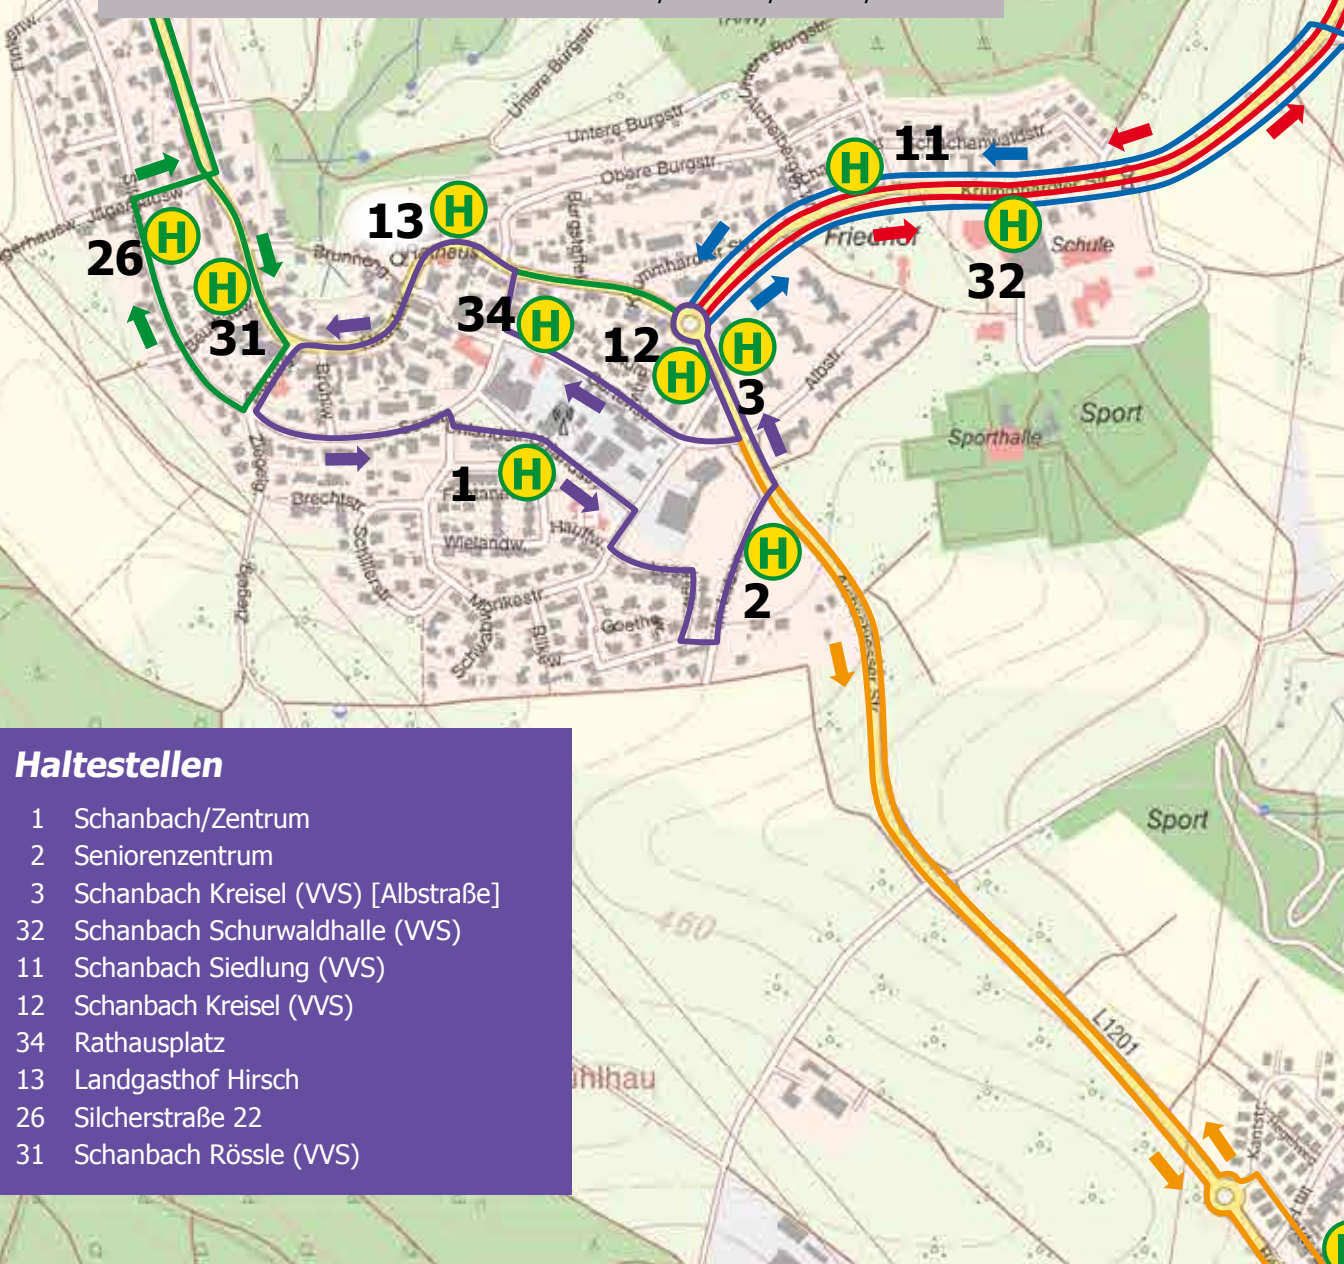

Schanbach - **Aichschieß** - Schanbach

Haltestelle	ab	ab	ab	ab
Schanbach / Zentrum	8:40	10:32	14:10	16:03
Schanbach Seniorenzentrum	8:41	10:33	14:11	16:04
Schanbach Kreisel (VVS) [Albstraße]	8:42	10:34	14:12	16:05
Schanbach Kreisel (VVS)	8:43	10:35	14:13	16:06
Aichschieß Kreuzung (VVS)	8:45	10:37	14:15	16:08
Aichschieß Industriegebiet Nord (VVS)	9:12	10:47	15:12	16:47
Aichschieß Esslinger Straße [Siedlung]	8:47	10:39	14:17	16:10
Aichschieß Waldschenke	8:48	10:40	14:18	16:11
Aichschieß Rathaus	8:49	10:41	14:19	16:12
Aichschieß Tierarztpraxis Dr. Schmid	8:50	10:42	14:20	16:13
Aichschieß Rechbergweg 25	8:51	10:43	14:21	16:14
Aichschieß Toblacher Straße [Heizwerk]	8:52	10:44	14:22	16:15
Aichschieß Im Holderbett 57	8:53	10:45	14:23	16:16
Schanbach Kreisel (VVS) [Albstraße]	8:55	10:47	14:25	16:18
Schanbach Kreisel (VVS)	8:56	10:48	14:26	16:19
Schanbach Rathausplatz	8:58	10:50	14:28	16:21
Schanbach Landgasthof Hirsch	8:59	10:51	14:29	16:22
Schanbach / Zentrum	9:00	10:52	14:30	16:23

Schanbach

Abfahrtszeiten Schanbach/Zentrum

... nach Krummhardt und Aichelberg	9:40 / 13:27 / 15:11 / 15:56
... nach Aichschieß	8:40 / 10:32 / 14:10 / 16:03
... nach Lobenrot	9:10 / 11:10 / 14:40 / 16:40

Haltestellen

- 1 Schanbach/Zentrum
- 2 Seniorenzentrum
- 3 Schanbach Kreisell (VVS) [Albstraße]
- 32 Schanbach Schurwaldhalle (VVS)
- 11 Schanbach Siedlung (VVS)
- 12 Schanbach Kreisell (VVS)
- 34 Rathausplatz
- 13 Landgasthof Hirsch
- 26 Silberstraße 22
- 31 Schanbach Rössle (VVS)